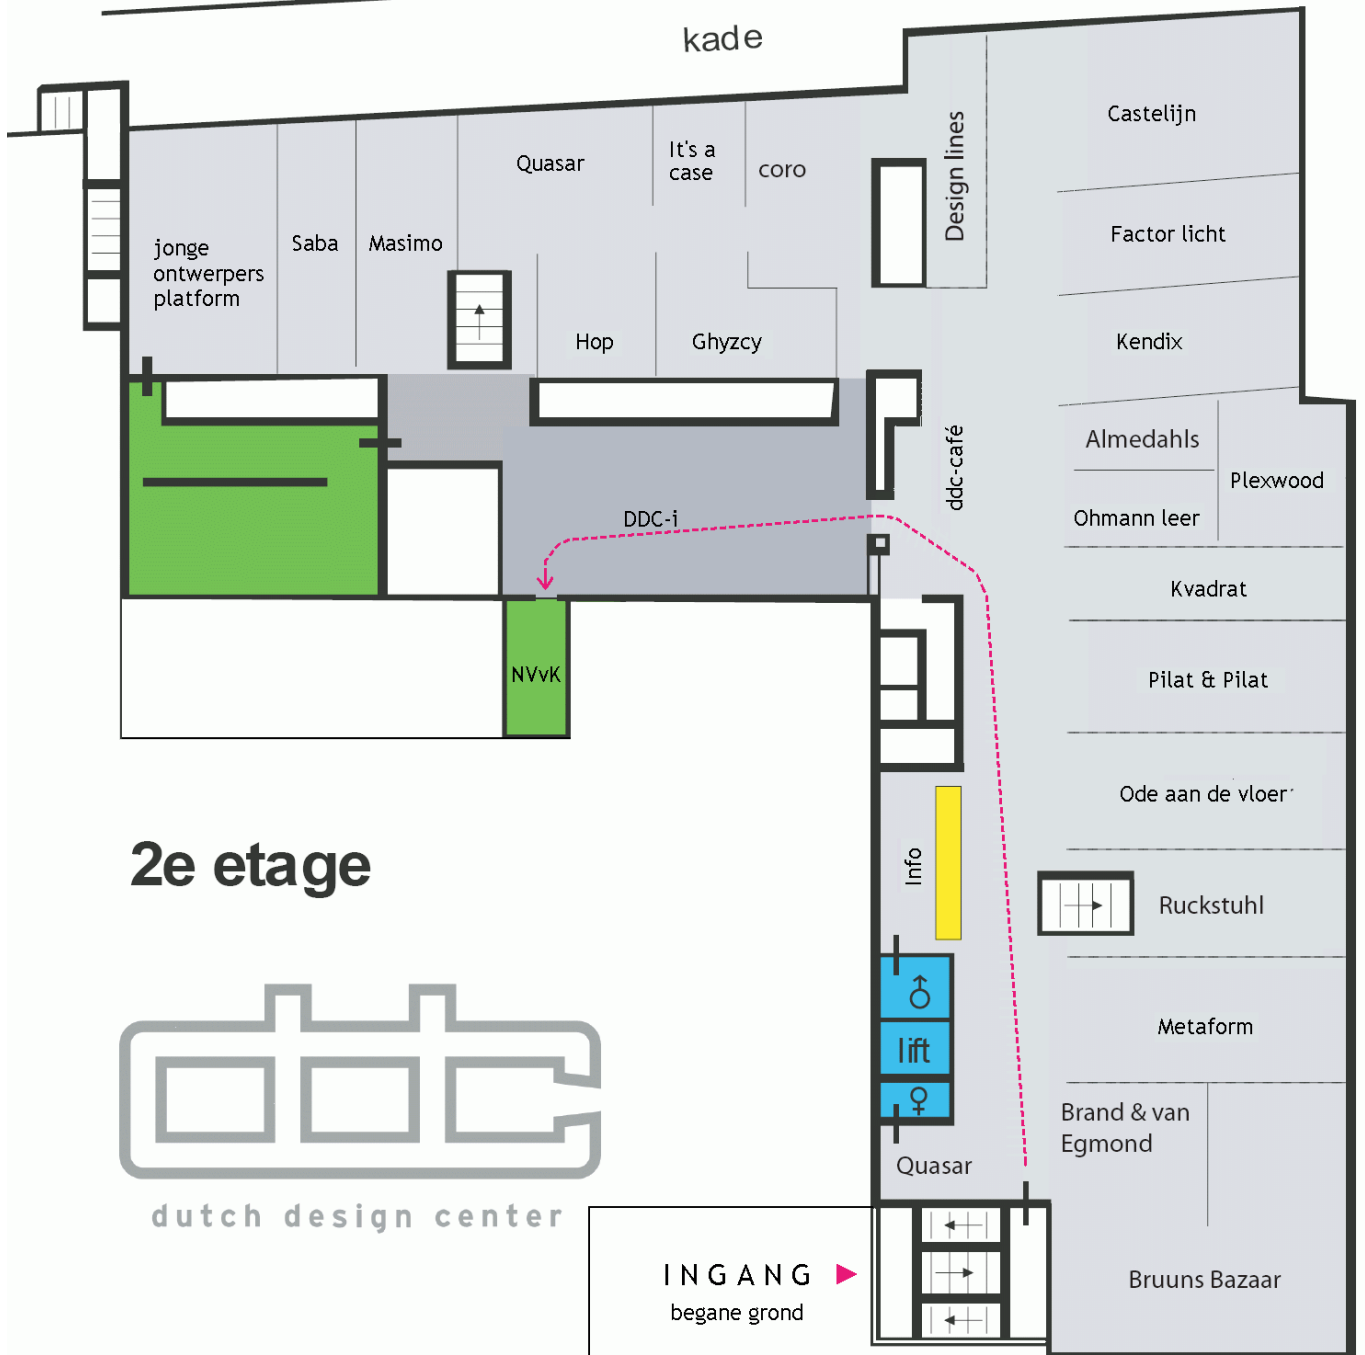

vaartse rij

kade

2e etage

dutch design center

INGANG
begane grond

R o t t e r d a m